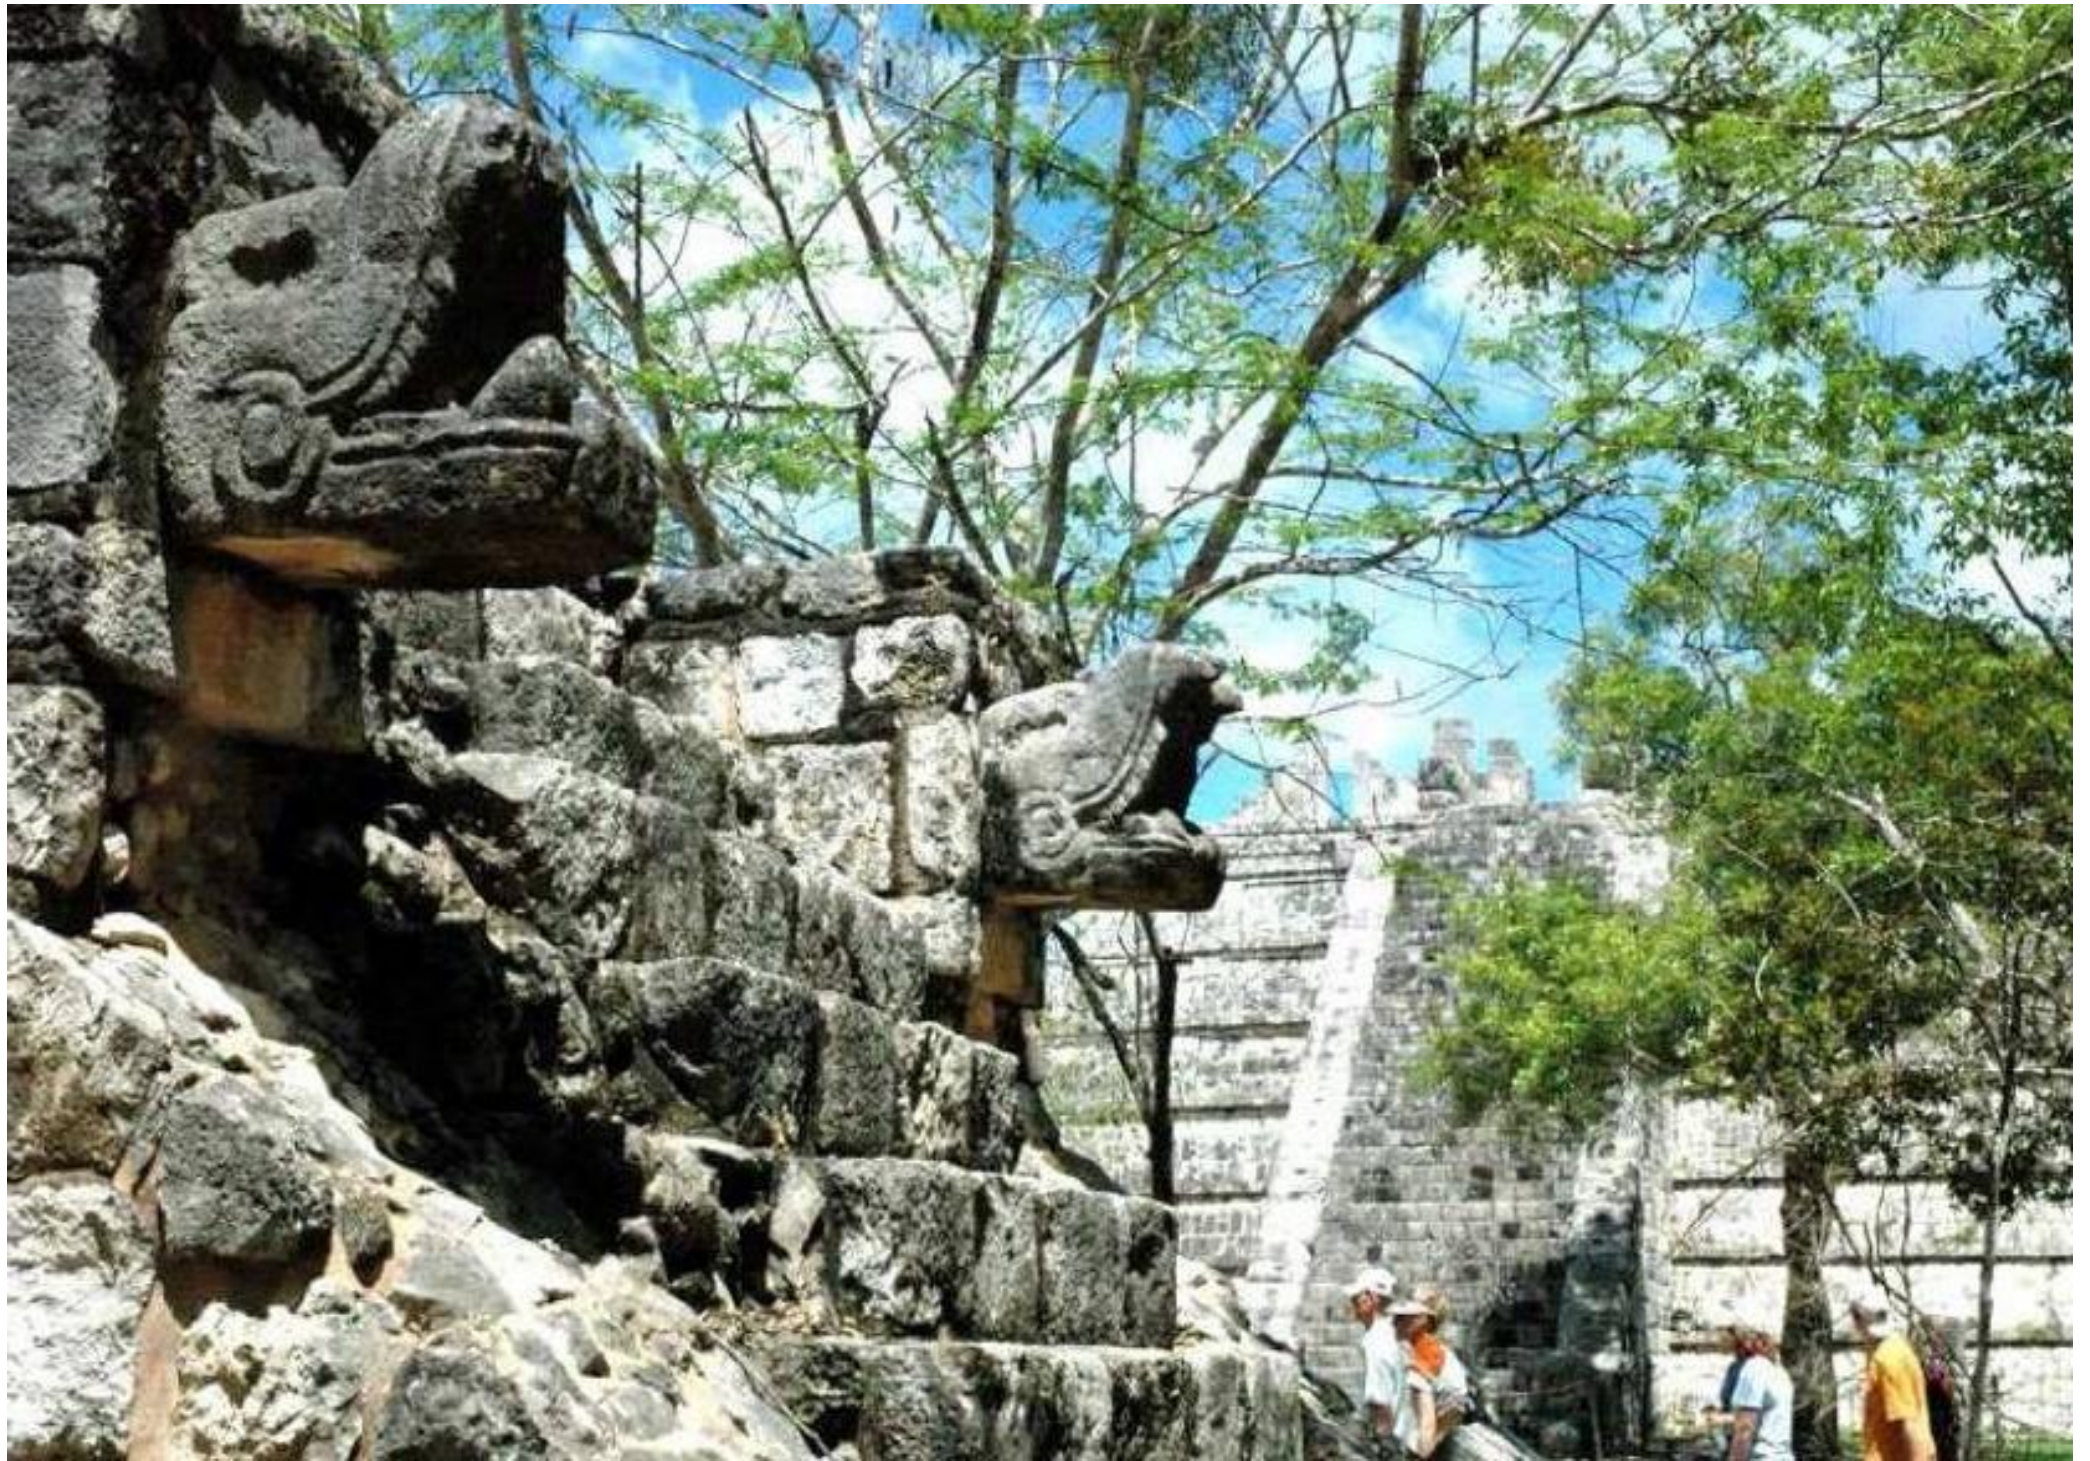

CON COASTAL,
TE INVITAMOS A CONOCER
LA QUINTA NUEVA
MARAVILLA DEL MUNDO

www.ganasmex.com

CHICHÉN ITZÁ
YUCATÁN
MÉXICO

www.ganasmex.com

La Pirámide de Chichén Itzá (antes de 800 d.C.), en la península del Yucatán, México (Chichén Itzá), es la más famosa de la cultura Maya y constituyó el centro político y económico de la civilización Maya. Sus distintas estructuras, la pirámide de Kukulcán, el templo de Chac Mol, el Grupo de las Mil Columnas y el Gran Juego de Pelota demuestran un gran compromiso por la composición y el espacio arquitectónicos. La propia pirámide fue el último, y probablemente el mejor, de todos los Templos Mayas.

Pyramid of Kulkulkán

CHICHEN ITZA

1

2

3

**Gana
\$\$\$\$\$\$**

www.ganasmex.com

Ingresa a Coastal con
US\$ 1295 Dólares